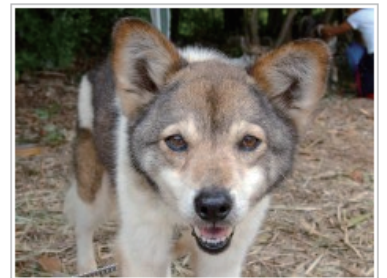

里親さんを募集しています！

KANAGAWA DOG PROTECTION

誰かに捨てられて殺処分されてしまう犬たちを保護し、新しい家族を探す活動をしています。

Update
ミックスのおとこのこ (ぐりこ)
小さめの中型 約10kg
推定2〜3才

> 詳細

Update
ミックスのオス (スティーボー)
ピットブル系? 中型約14kg
推定2〜3才

> 詳細

Update
ミックスのおんなのこ (ウップス)
小さめの中型 10kg位
推定10才

> 詳細

Update
ミックスのおとこのこ (はせくん)
3〜4才
中型

> 詳細

Update
ビーグルのおとこのこ (ダグ)
約8kg
推定1才

> 詳細

Update
ミックスのオス (スナッチ)
中型
推定5〜6才

> 詳細

Update
ミックス・オス (シナチク)
本名・シナトラ 4〜5才
中型犬 16kg

> 詳細

Update
ミックスのおとこのこ(いもちゃん)
2才
他の犬と仲良く遊べます

> 詳細

Update
ポインター・オス (マイケル)
推定3才
この犬種には小さめ

> 詳細

Update
白柴のおとこのこ (ぼくちゃん)
推定1〜2才
白しば

> 詳細

Update
ミックス・オス (うみちゃん)
1歳未満
中型

> 詳細

Update
ミックスのメス (みさきちゃん)
推定8才以上
中型

> 詳細

たくさんの保護犬たちが新しい家族を待っています。ご連絡お待ちしております！
月に2回じょうと会を開催しております！

第二日曜日：葉山保健センター

第四日曜日：湘南国際村 (詳細は HP またはお電話で)

<http://kdp-satooya.com>

KDP まつぎ
090-5329-0289