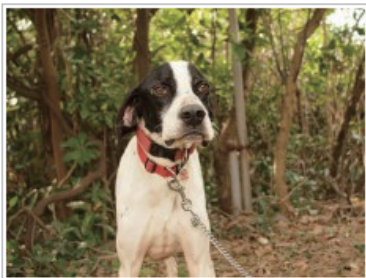

里親さんを募集しています！

KANAGAWA DOG PROTECTION

誰かに捨てられて殺処分されてしまう犬たちを保護し、新しい家族を探す活動をしています。

Update
ミックスのおとこのこ (ぐりこ)
小さめの中型 約10kg
推定2〜3才

> 詳細

Update
ミックスのオス (スティーボー)
ピットブル系? 中型約14kg
推定2〜3才

> 詳細

Update
ミックスのおんなのこ (ウップス)
小さめの中型 10kg位
推定10才

> 詳細

Update
ミックスのおとこのこ (はせくん)
3〜4才
中型

> 詳細

Update
ビーグルのおとこのこ (ダグ)
約8kg
推定1才

> 詳細

Update
ミックスのオス (スナッチ)
中型
推定5〜6才

> 詳細

Update
ミックス・オス (シナチク)
本名・シナトラ 4〜5才
中型犬 16kg

> 詳細

Update
ミックスのおとこのこ(いもちゃん)
2才
他の犬と仲良く遊べます

> 詳細

Update
ポインター・オス (マイケル)
推定3才
この犬種には小さめ

> 詳細

Update
白柴のおとこのこ (ぼくちゃん)
推定1〜2才
白しば

> 詳細

Update
ミックス・オス (うみちゃん)
1歳未満
中型