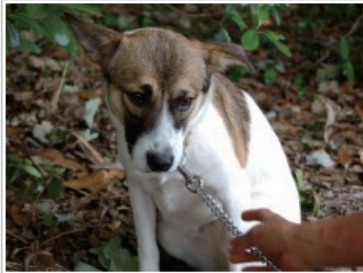

ミックスのおんなのこ (ちゃこ)
推定1才
体重12kg 中型

> 詳細