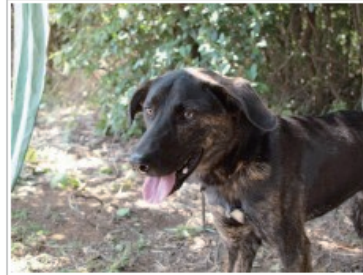

里親さんを募集しています！

KANAGAWA DOG PROTECTION

誰かに捨てられて殺処分されてしまう犬たちを保護し、新しい家族を探す活動をしています。

四国犬のおんなのこ (ひなちゃん)
推定 2〜3才
中型

[> 詳細](#)

ハウンド系のメス (みつこ)
穏やかな、かわいいおんなのこ
推定 6〜8才

[> 詳細](#)

プロットミックス (ノリス)
1歳未満
おとこのこ

[> 詳細](#)

甲斐犬ミックス (きょうちゃん)
体重10kg
推定10ヶ月?

[> 詳細](#)

コーギー&柴MIX (しゃりくん)
小さめの中型
おとこのこ

[> 詳細](#)

ミックスのおんなのこ (サメ)
小型
少し足が短め

[> 詳細](#)

ミックス・オス (あげちゃん)
推定 1〜2才
中型

[> 詳細](#)

ミックスの♀ (ノラかあさん)
白い中型犬
体重約12kg

[> 詳細](#)

ミニチュアダックスの♂ (だigo)
推定 5〜6才
体重 7kg

[> 詳細](#)

ミックスのおんなのこ(マリアヌ)
10才以上

[> 詳細](#)

柴犬のおとこのこ (きゅーちゃん)
推定年齢6才