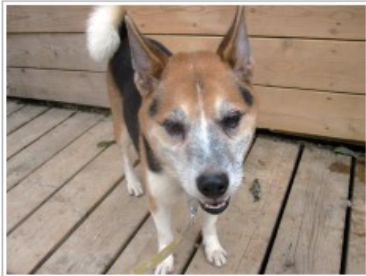

コーギー&柴MIX (しゃりくん)
小さめの中型
おとこのこ

[> 詳細](#)