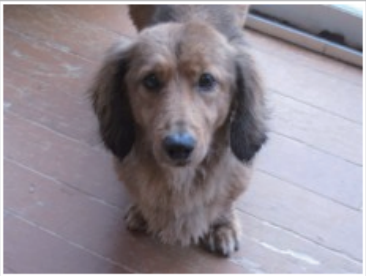

里親さんを募集しています！

KANAGAWA DOG PROTECTION

誰かに捨てられて殺処分されてしまう犬たちを保護し、新しい家族を探す活動をしています。

四国犬のおんなのこ (ひなちゃん)
推定 2〜3才
中型

[> 詳細](#)

ハウンド系のメス (みつこ)
穏やかな、かわいいおんなのこ
推定 6〜8才

[> 詳細](#)

プロットミックス (ノリス)
1歳未満
おとこのこ

[> 詳細](#)

甲斐犬ミックス (きょうちゃん)
体重10kg
推定10ヶ月?

[> 詳細](#)

コーギー&柴MIX (しゃりくん)
小さめの中型
おとこのこ

[> 詳細](#)

ミックスのおんなのこ (サメ)
小型
少し足が短め

[> 詳細](#)

ミックス・オス (あげちゃん)
推定 1〜2才
中型

[> 詳細](#)

ミックスの♀ (ノラかあさん)
白い中型犬
体重約12kg

[> 詳細](#)

ミニチュアダックスの♂ (だigo)
推定 5〜6才
体重 7kg

[> 詳細](#)

ミックスのおんなのこ(マリアヌ)
10才以上

[> 詳細](#)

柴犬のおとこのこ (きゅーちゃん)
推定年齢6才