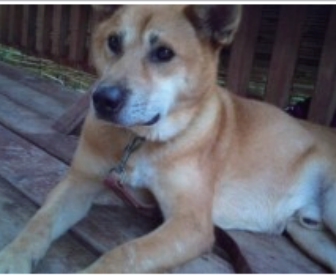

ミックスのおとこのこ (こま)
体重約 18〜20kg
忠犬タイプです

[> 詳細](#)

たくさんの保護犬たちが新しい家族を待っています。ご連絡お待ちしております！
月に2回じょうと会を開催しております！

第二日曜日：葉山保健センター

第四日曜日：湘南国際村 (詳細は HP またはお電話で)

<http://kdp-satooya.com>

KDP まつぎ
090-5329-0289

KDP まつぎ
090-5329-0289

KDP まつぎ
090-5329-0289

KDP まつぎ
090-5329-0289

KDP まつぎ
090-5329-0289

KDP まつぎ
090-5329-0289

KDP まつぎ
090-5329-0289

KDP まつぎ
090-5329-0289

KDP まつぎ
090-5329-0289

KDP まつぎ
090-5329-0289

KDP まつぎ
090-5329-0289

KDP まつぎ
090-5329-0289