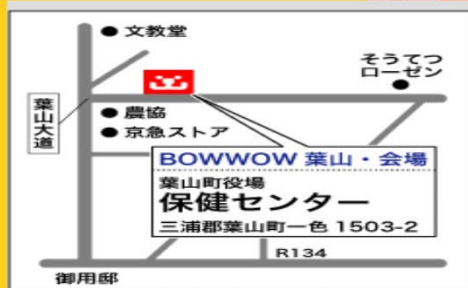

当日は10数頭の保護犬たちと
会うことができます
やさしい犬たちばかりですが、
中にはこわがりさんもあります
小さなお子様をお連れの場合は
お気を付けください

お問い合わせ

譲渡までの流れ

気に入った保護犬がいましたら
アンケートを記入してお渡しく下さい
簡単な審査とお話しを経て後日お届けとなります
登録料・去勢避妊費用等保護犬にかかった
費用は、新しいご家族にもご負担をお願いしております