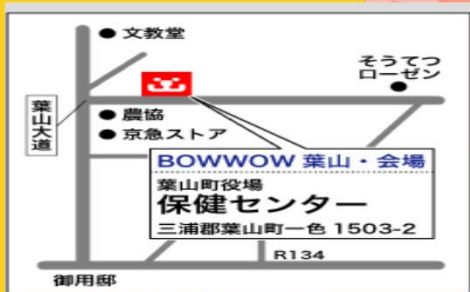

お問い合わせ

BOWWOW HAYAMA

KDP

kdp-satooya.com

members2, jcom. home. ne. jp/bowwowhayama/

松崎 046-887-0299