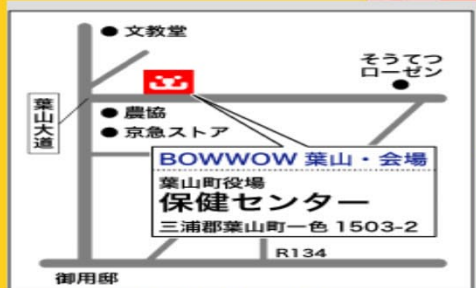

# じょうとかい

11月11日(日)  
葉山保健センター  
10:00~11:30

早めの時間帯に来ていただくと  
ゆっくりお見合い&お話ができます!

小雨決行  
どしゃ降り中止

KDP KANAGAWA DOG PROTECTIONは神奈川県動物保護センター認定の保護ボランティアです

人に捨てられ行き場のない犬たちに新しい家族を捜す活動をしています

たくさんの犬たちが、新しい家族を待っています!

当日は10数頭の保護犬たちと  
会うことができます  
やさしい犬たちばかりですが、  
中にはこわがりさんもあります  
小さなお子様をお連れの場合は  
お気を付けてください