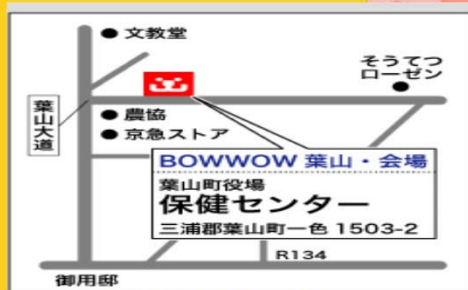

お問い合わせ

kdp-satooya.com

members2, jcom. home. ne. jp/bowwowhayama/ 松崎 046-887-0299

BOWWOW HAYAMA

KDP

KANAGAWA DOG PROTECTION