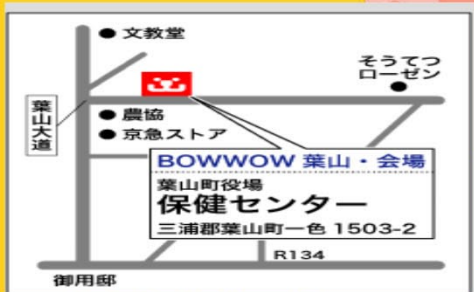

# じょうとかい

2月10日(日)  
葉山保健センター  
10:00~11:30

早めの時間帯に来ていただくと  
ゆっくりお見合い&お話ができます!

小雨決行  
どしゃ降り中止

KDP KANAGAWA DOG PROTECTIONは神奈川県動物保護センター認定の保護ボランティアです

人に捨てられ行き場のない犬たちに新しい家族を捜す活動をしています

たくさんの犬たちが、新しい家族を待っています!

当日は10数頭の保護犬たちと  
会うことができます  
やさしい犬たちばかりですが、  
中にはこわがりさんもあります  
小さなお子様をお連れの場合は  
お気を付けてください