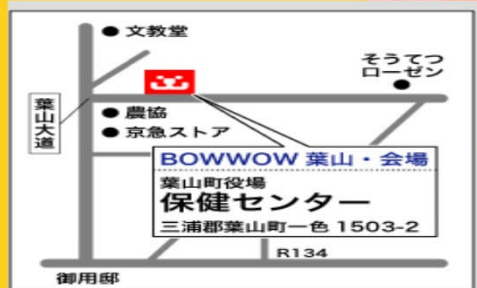

当日は10数頭の保護犬たちと
会うことができます
やさしい犬たちばかりですが、
中にはこわがりさんもいます
小さなお子様をお連れの場合は
お気を付けてください

お問い合わせ

譲渡までの流れ

気に入った保護犬がいましたら
アンケートを記入してお渡しく下さい
簡単な審査とお話しを経て後日お届けとなります
登録料・去勢避妊費用等保護犬にかかった
費用は、新しいご家族にもご負担をお願いしております